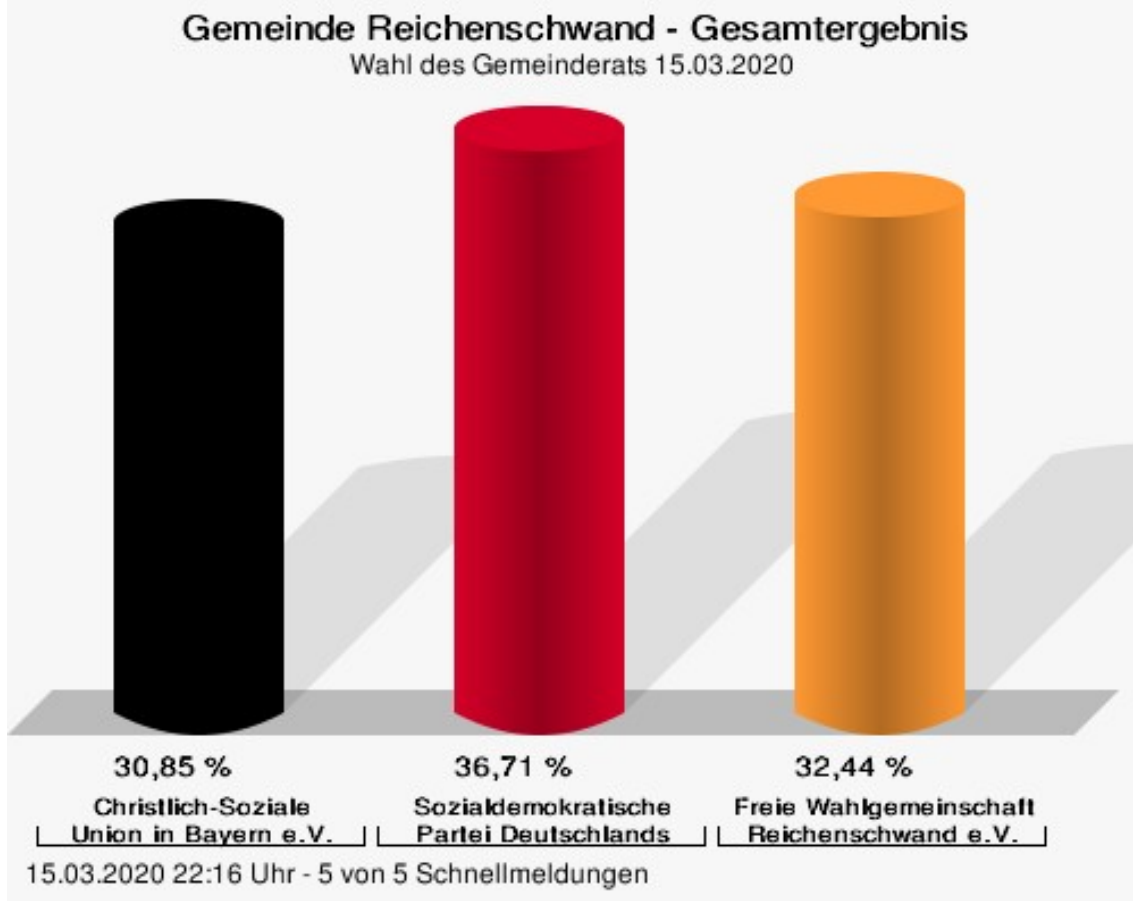

## Wahl des Gemeinderats 15.03.2020 Gemeinde Reichenschwand

	Anzahl	Prozent
CSU	10.821	30,85 %
Manfred Schmidt, CSU	1.604	14,82 %
Bernd Maas, CSU	1.131	10,45 %
Johannes Engelhard, CSU	1.112	10,28 %
Günter Sperber, CSU	1.146	10,59 %
Alexandra Zimmermann, CSU	694	6,41 %
Peter Weller, CSU	985	9,10 %
Gert Fensel, CSU	475	4,39 %
Klaus Schwarz, CSU	406	3,75 %
Hans Haas, CSU	495	4,57 %
Katrin Fink, CSU	623	5,76 %
Norbert Blank, CSU	277	2,56 %
Thomas Huscher, CSU	249	2,30 %
Andreas Haas, CSU	244	2,25 %
Sebastian Freund, CSU	243	2,25 %
Elias Fink, CSU	274	2,53 %
Harald Bernert, CSU	216	2,00 %
Jürgen Müller, CSU	211	1,95 %
Walter Zimmermann, CSU	436	4,03 %
SPD	12.878	36,71 %
Christian Riedel, SPD	1.822	14,15 %
Iris Lederer, SPD	1.097	8,52 %
Dr. jur. Lars Fuchs, SPD	1.513	11,75 %
Melissa Gökçil, SPD	795	6,17 %
Stephan Stief, SPD	707	5,49 %
Mona von Meding, SPD	684	5,31 %
Bruno Schmidt, SPD	1.455	11,30 %
Nicole Rian, SPD	723	5,61 %
Dr. med. Kai Hillmer, SPD	863	6,70 %
Maximilian Wölfel, SPD	703	5,46 %
Michael Jonek, SPD	546	4,24 %
Max Hufnagel, SPD	865	6,72 %
David Maul, SPD	657	5,10 %
Torsten Seeliger, SPD	448	3,48 %
FWG	11.382	32,44 %
Josef Meer, FWG	1.540	13,53 %
Marcus Leykauf, FWG	912	8,01 %
Peter Süß, FWG	1.235	10,85 %

	Anzahl	Prozent
Claudia Höllerl, FWG	744	6,54 %
Gerd Müller, FWG	1.049	9,22 %
Felix Meer, FWG	1.015	8,92 %
Hans-Peter Schmidt, FWG	1.012	8,89 %
Maximilian Hartmann, FWG	440	3,87 %
Daniela Süß, FWG	551	4,84 %
Roland Hartmann, FWG	683	6,00 %
Markus Fenzel, FWG	384	3,37 %
Damian Palm, FWG	188	1,65 %
Andreas Wadewitz, FWG	261	2,29 %
Richard Hahn, FWG	291	2,56 %
Jens Dinstühler, FWG	268	2,35 %
Marlene Müller, FWG	359	3,15 %
Peter Meer, FWG	450	3,95 %

## Wahlbeteiligung

15.03.2020 22:16 Uhr - 5 von 5 Schnellmeldungen