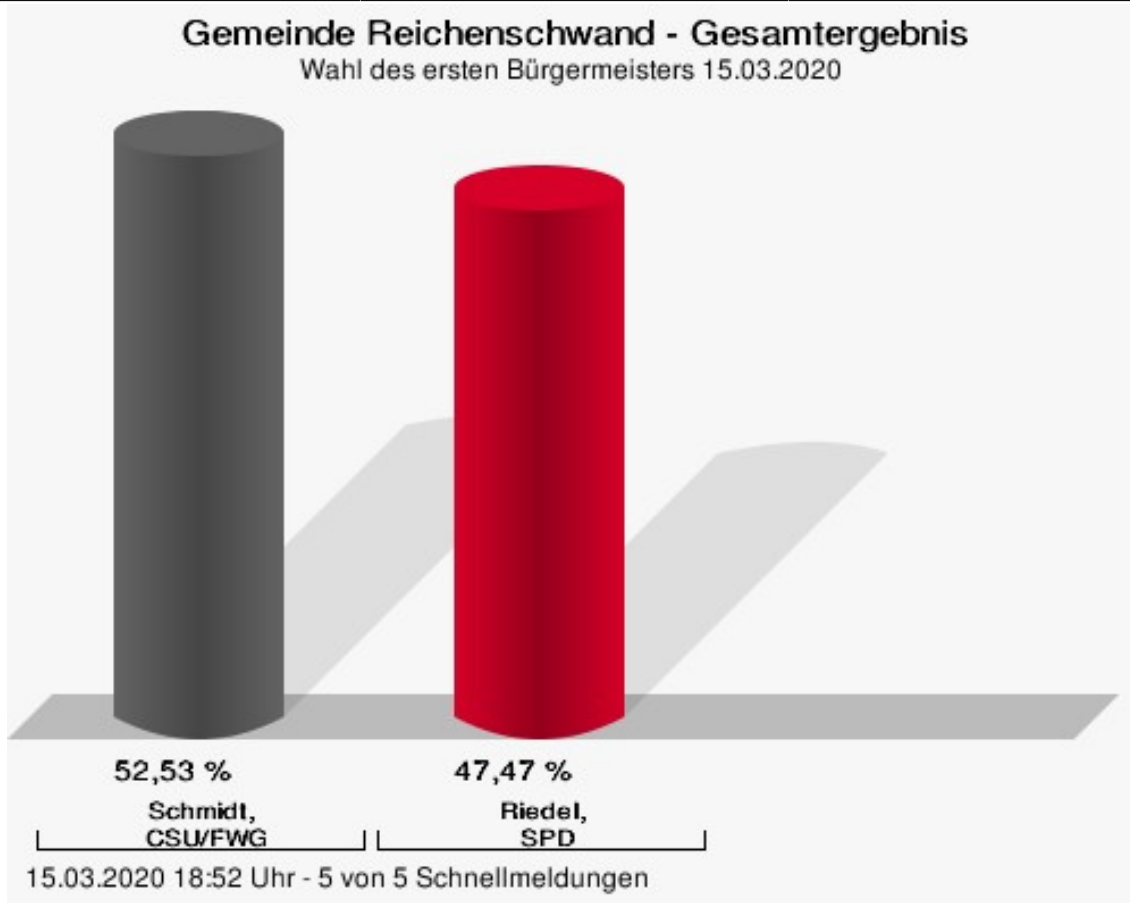

## Wahl des ersten Bürgermeisters 15.03.2020 Gemeinde Reichenschwand

	Anzahl	Prozent
Schmidt, CSU/FWG	716	52,53 %
Riedel, SPD	647	47,47 %

Schmidt, CSU/FWG = Schmidt, Christlich-Soziale Union in Bayern e.V. / Freie Wahlgemeinschaft Reichenschwand e.V.  
Riedel, SPD = Riedel, Sozialdemokratische Partei Deutschlands

Gewählt
Schmidt, Manfred (CSU/FWG)

## Wahlbeteiligung

15.03.2020 18:52 Uhr - 5 von 5 Schnellmeldungen